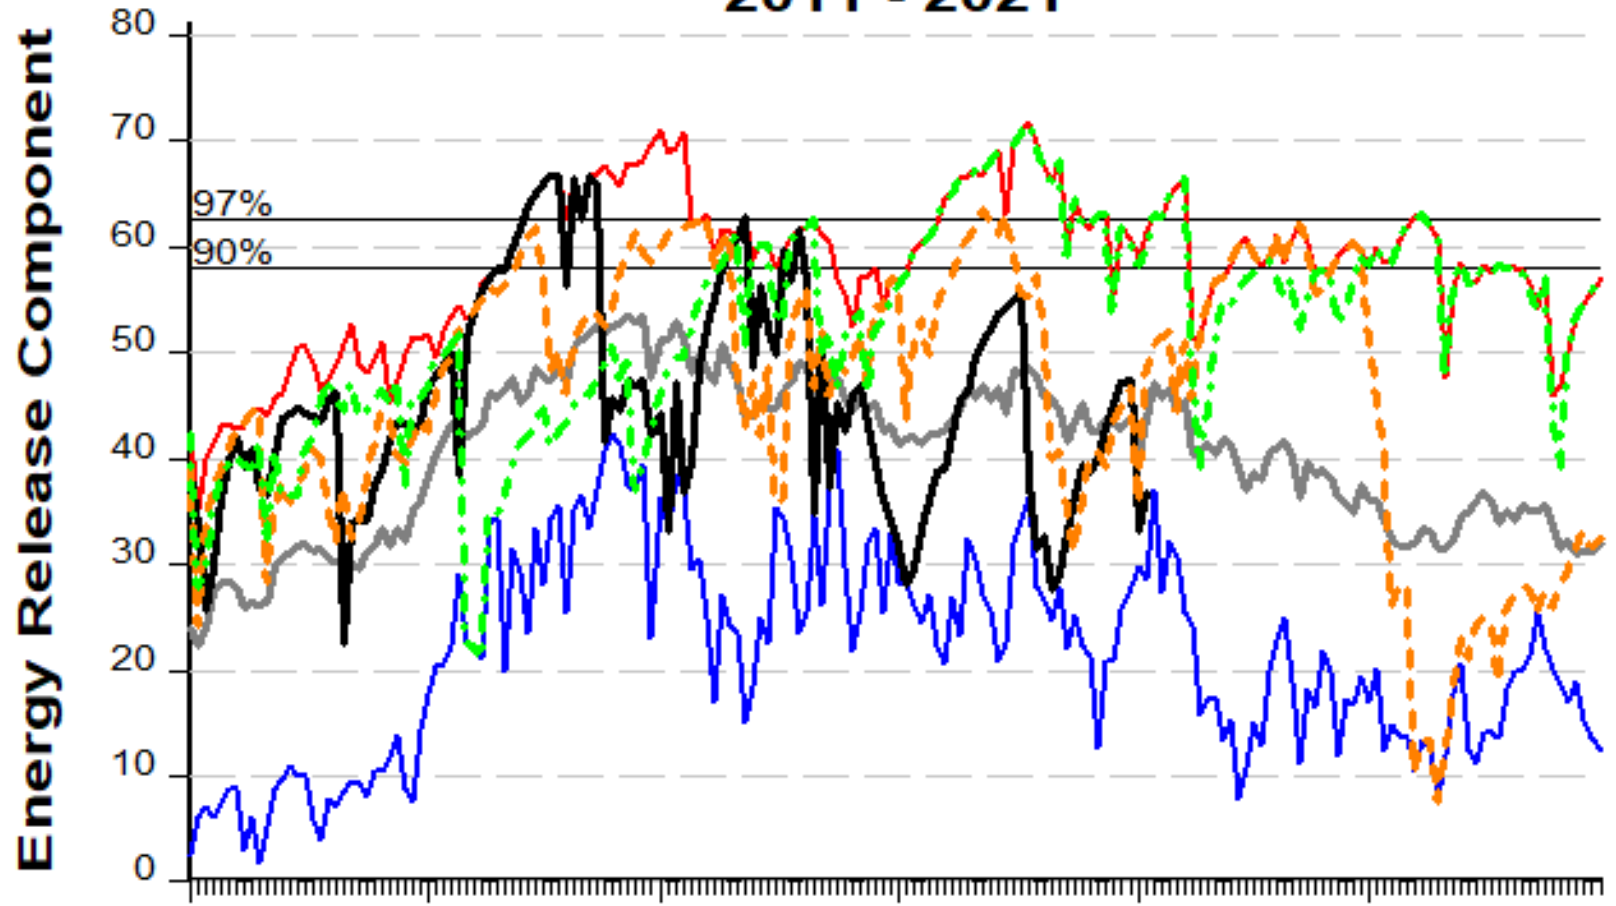

# SIG - Ashley 2011 - 2021

— Avg  
— Max  
— Min  
— 2021  
- - 2018  
... 2020

**1 Day Periods**

Model: Y  
1964 Wx Observations

FF+5.0 build 20191211 09/02/2021-21:18